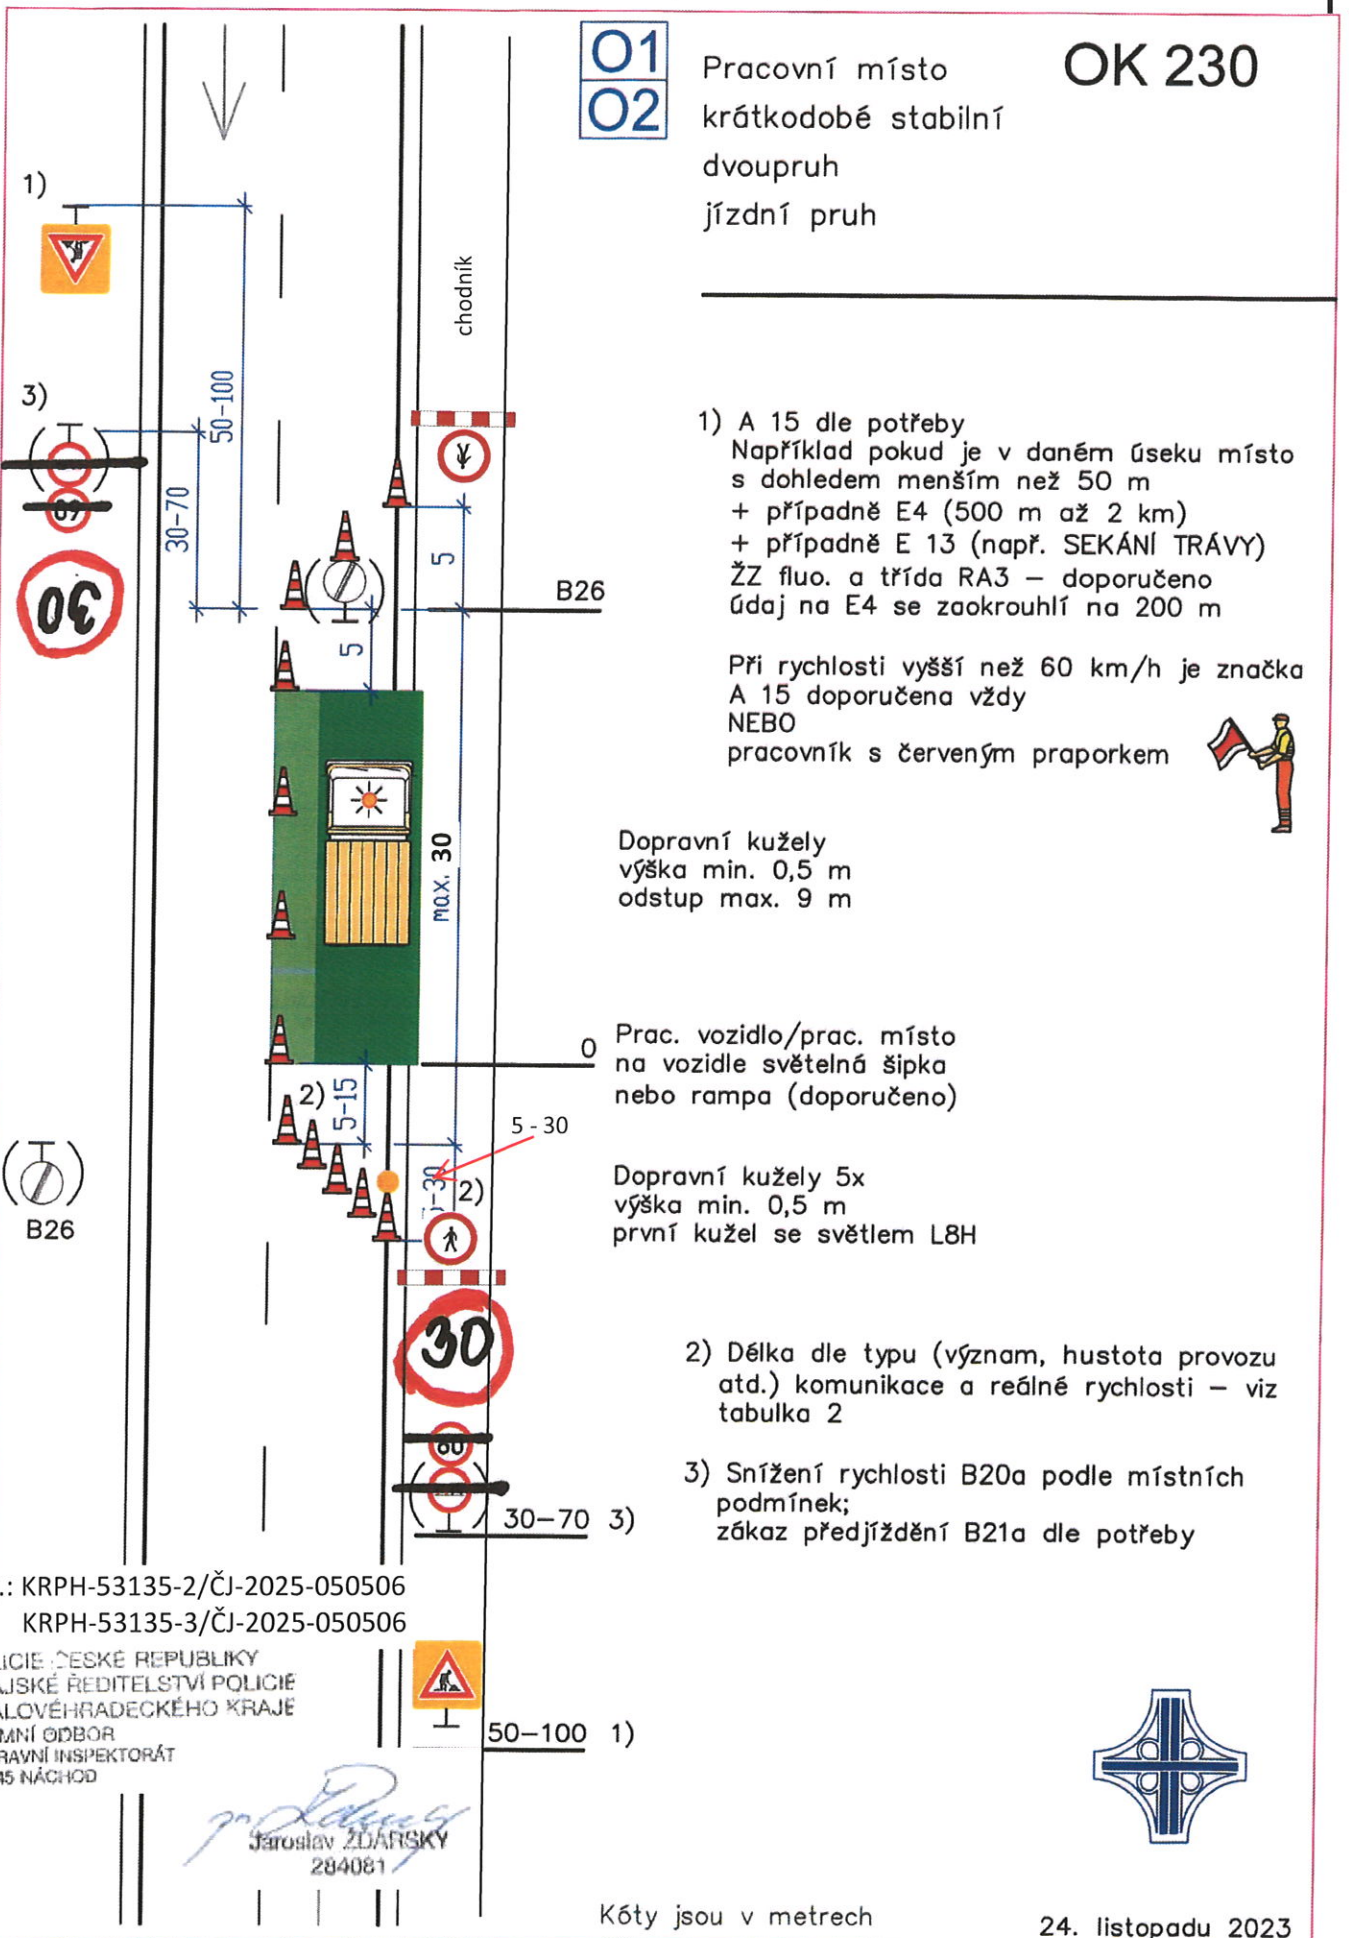

# Přechodná úprava provozu

1.

IZ-12-2002956\_Č. Kostelec, Horní - Přel. nn na č.p.120

Č.j.: KRPH-53135-2/ČJ-2025-050506  
KRPH-53135-3/ČJ-2025-050506  
POLICIE ČESKÉ REPUBLIKY  
KRAJSKÉ ŘEDITELSTVÍ POLICIE  
KRALOVÉHRADECKÉHO KRAJE  
ÚZEMNÍ ODBOR  
DOPRAVNÍ INSPEKTORÁT  
547 45 NÁCHOD

# Místo stavby

Bude provedeno zazdění 2 kusů nových konzol pro příběžný AES 4x95mm do opravené obvodové zdi objektu č.p.120.  
Na nové konzole bude AES převeden.  
Dále bude proveden nový svod kabelem AYKY 4x16mm do nové skříňě SP100 ve zdi.