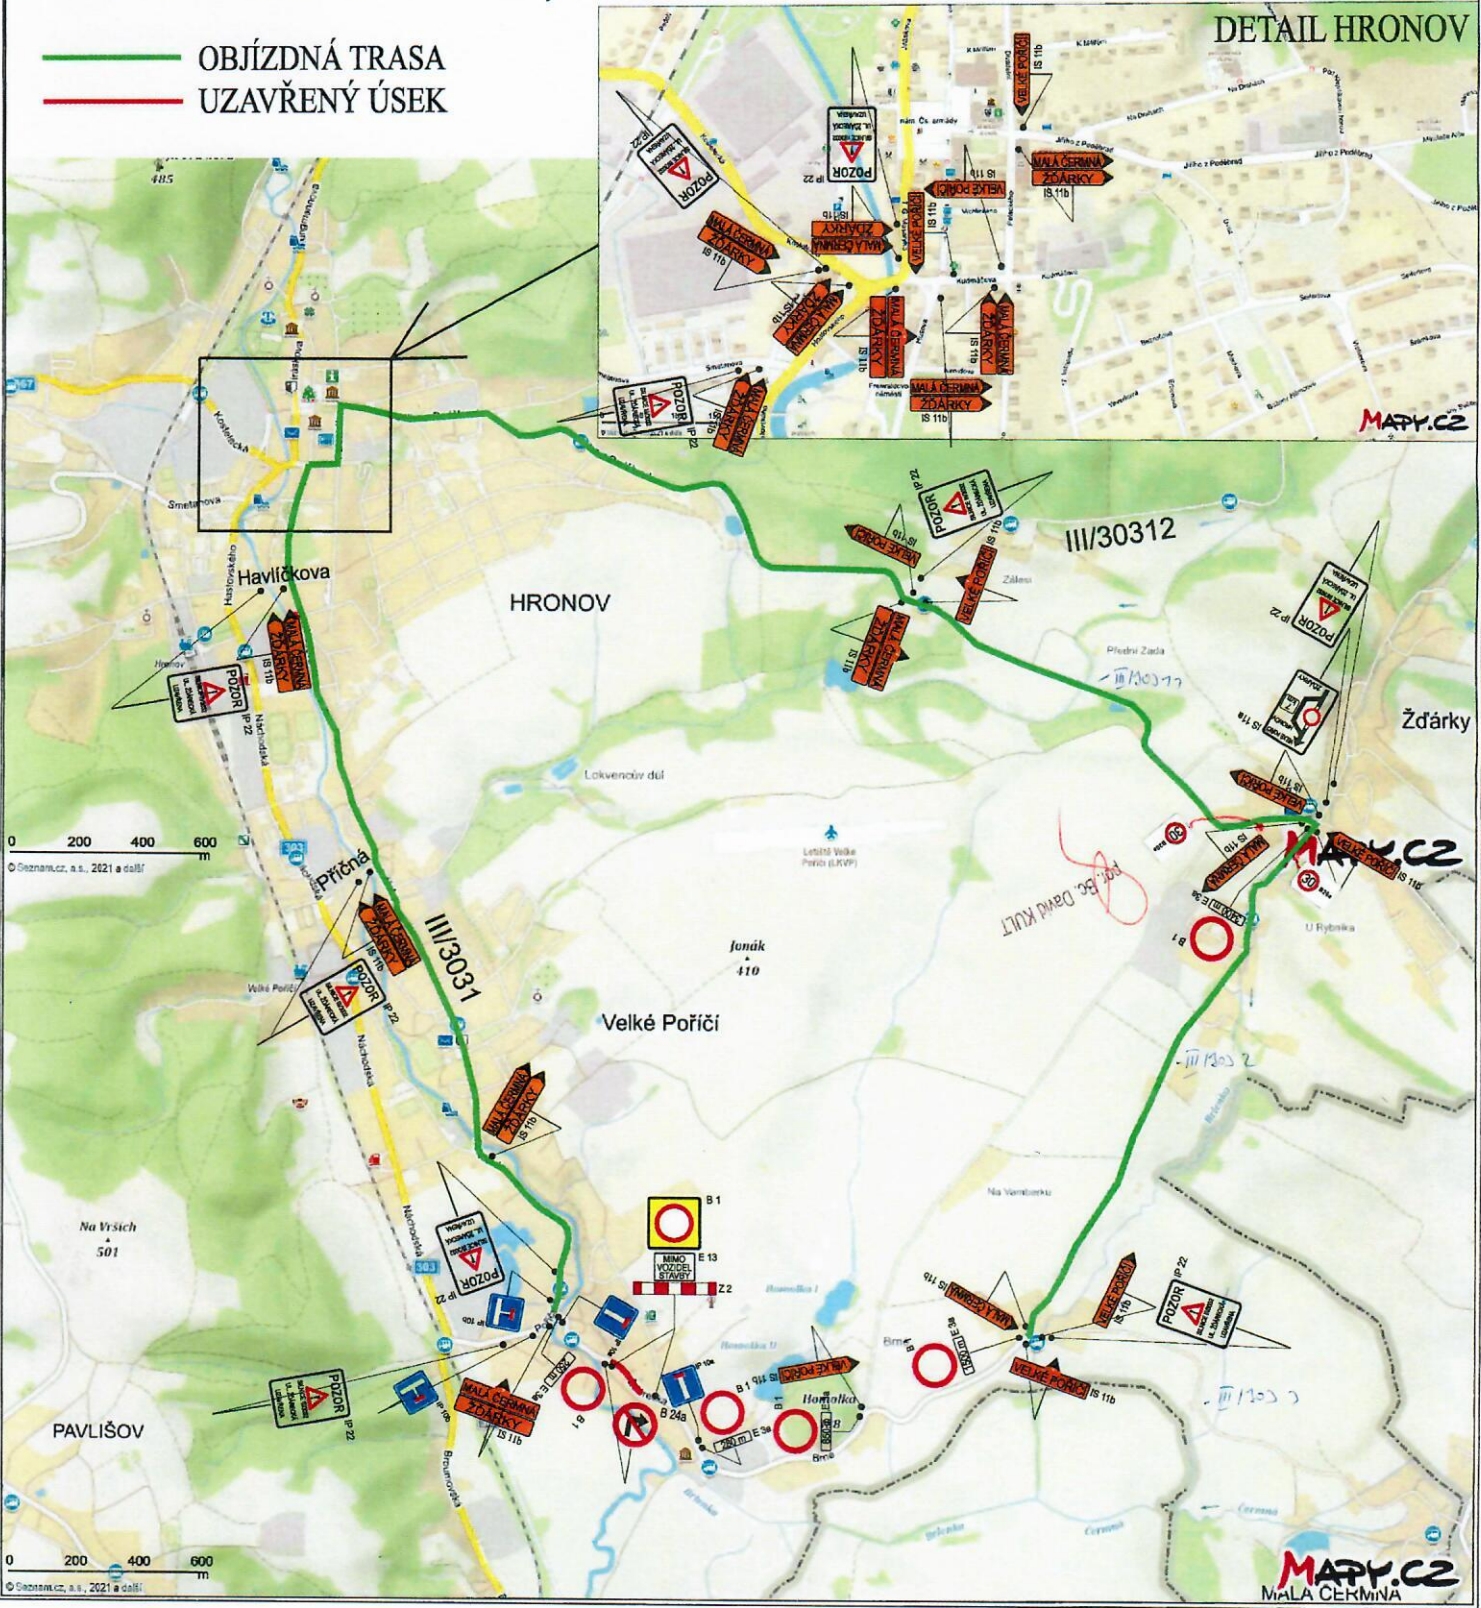

Stávající dopravní značení č. 132... (Směrové tabule), navazující dle uzavřené úseku křižnice III/3032, budou dočasně zneplatněny!! por. Bc. David KULT

# III/3032 VELKÉ POŘÍČÍ, OPĚRNÁ ZEĎ, DIO-ÚPLNÁ UZAVÍRKA

— OBJÍZDNÁ TRASA  
 — UZAVŘENÝ ÚSEK

POLICIE ČESKÉ REPUBLIKY  
 KRAJSKÉ ŘEDITELSTVÍ POLICIE  
 KRÁLOVÉHRADECKÉHO KRAJE  
 ÚZEMNÍ ODBOR  
 DOPRAVNÍ INSPEKTORÁT  
 547 45 NAGHOD

Dopravní značení č. 132 (30) v obci Bělá na p. III/3032 a p. III/3037.  
 Čj.: KRPH-18020/07-621-0000  
 144-18022/07-621-0000  
 por. Bc. David KULT