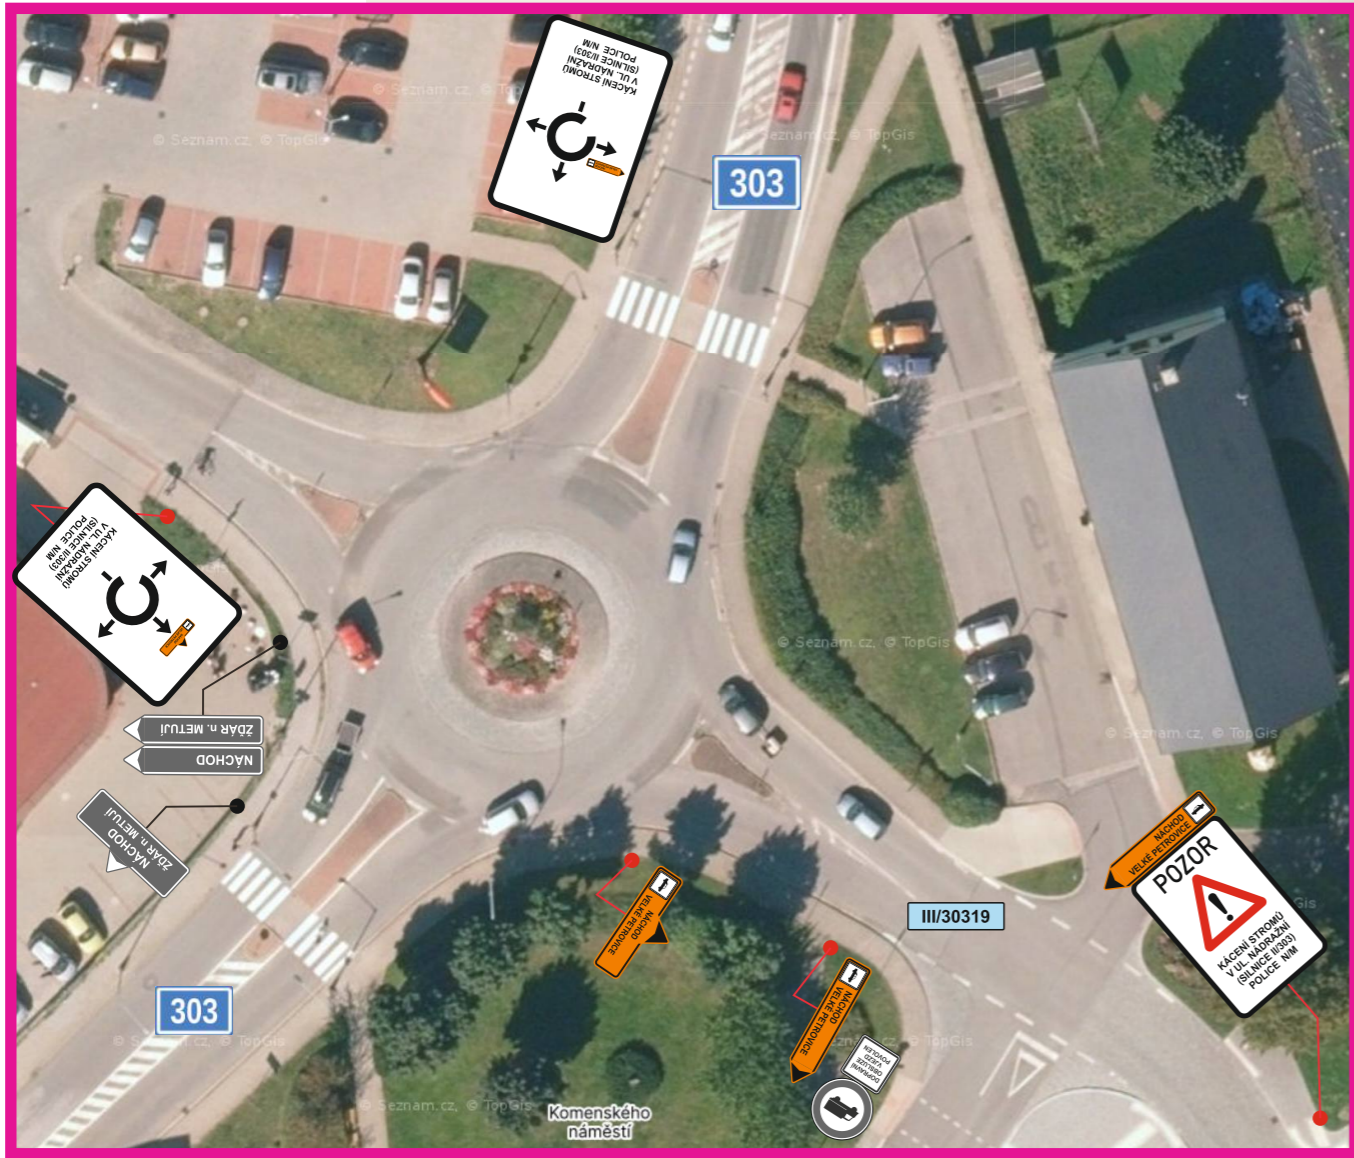

Zábor bude pouze v pracovní době (Po – Pá od 08:00 hod. do 15:00 hod.) Mimo tuto pracovní dobu, budou značky navádějící na objízdnou trasu pro osobní automobily na křižovatkách „NA MYTĚ“ – křiž. silnic II/303 a III/303 28 a na okružní křižovatce sil. II/303, ulice Nádražní, Pod Jasany x silnice III/303 16, ul. Nádražní a MK, ulice Na Struze, vždy otočeny, aby účastníci silničního provozu jeli mimo pracovní dobu po silnici II/303 a ne po objízdné trase, stejně tak označení pracovního místa na silnici II/303

AKCE:	<b>POLICE NAD METUJÍ - kácení stromů u silnice č. II/303</b>		<b>DOPRAVNÍ ZNAČENÍ NÁCHOD</b>	
INVESTOR:	POLICE NAD METUJÍ			
OBSAH:	<b>NÁVRH DIO</b>		DATUM:	<b>11/2023</b>
ZHOTOVITEL:	<b>DSO Lesy Policka</b>		STUPEŇ:	

Zábor bude pouze v pracovní době (Po – Pá od 08:00 hod. do 15:00 hod.) Mimo tuto pracovní dobu, budou značky navádějící na objízdnou trasu pro osobní automobily na křižovatkách „NA MÝTĚ“ – kříž. silnic II/303 a III/303 28 a na okružní křižovatce sil. II/303, ulice Nádražní, Pod Jasany x silnice III/303 16, ul. Nádražní a MK, ulice Na Struze, vždy otočeny, aby účastníci silničního provozu jeli mimo pracovní dobu po silnici II/303 a ne po objízdné trase, stejně tak označení pracovního místa na silnici II/303

por. Bc. David Kult

Zábor bude pouze v pracovní době (Po - Pá od 08:00 hod. do 15:00 hod.) Mimo tuto pracovní dobu, budou značky navádějící na objíždnou trasu pro osobní automobily na křižovatkách „NA MÝTĚ“ – křiž. silnic II/303 a III/303 28 a na okružní křižovatce sil. II/303, ulice Nádražní, Pod Jasany x silnice III/303 16, ul. Nádražní a MK, ulice Na Struze, vždy otočeny, aby účastníci silničního provozu jeli mimo pracovní dobu po silnici II/303 a ne po objížděné trase, stejně tak označení pracovního místa na silnici II/303